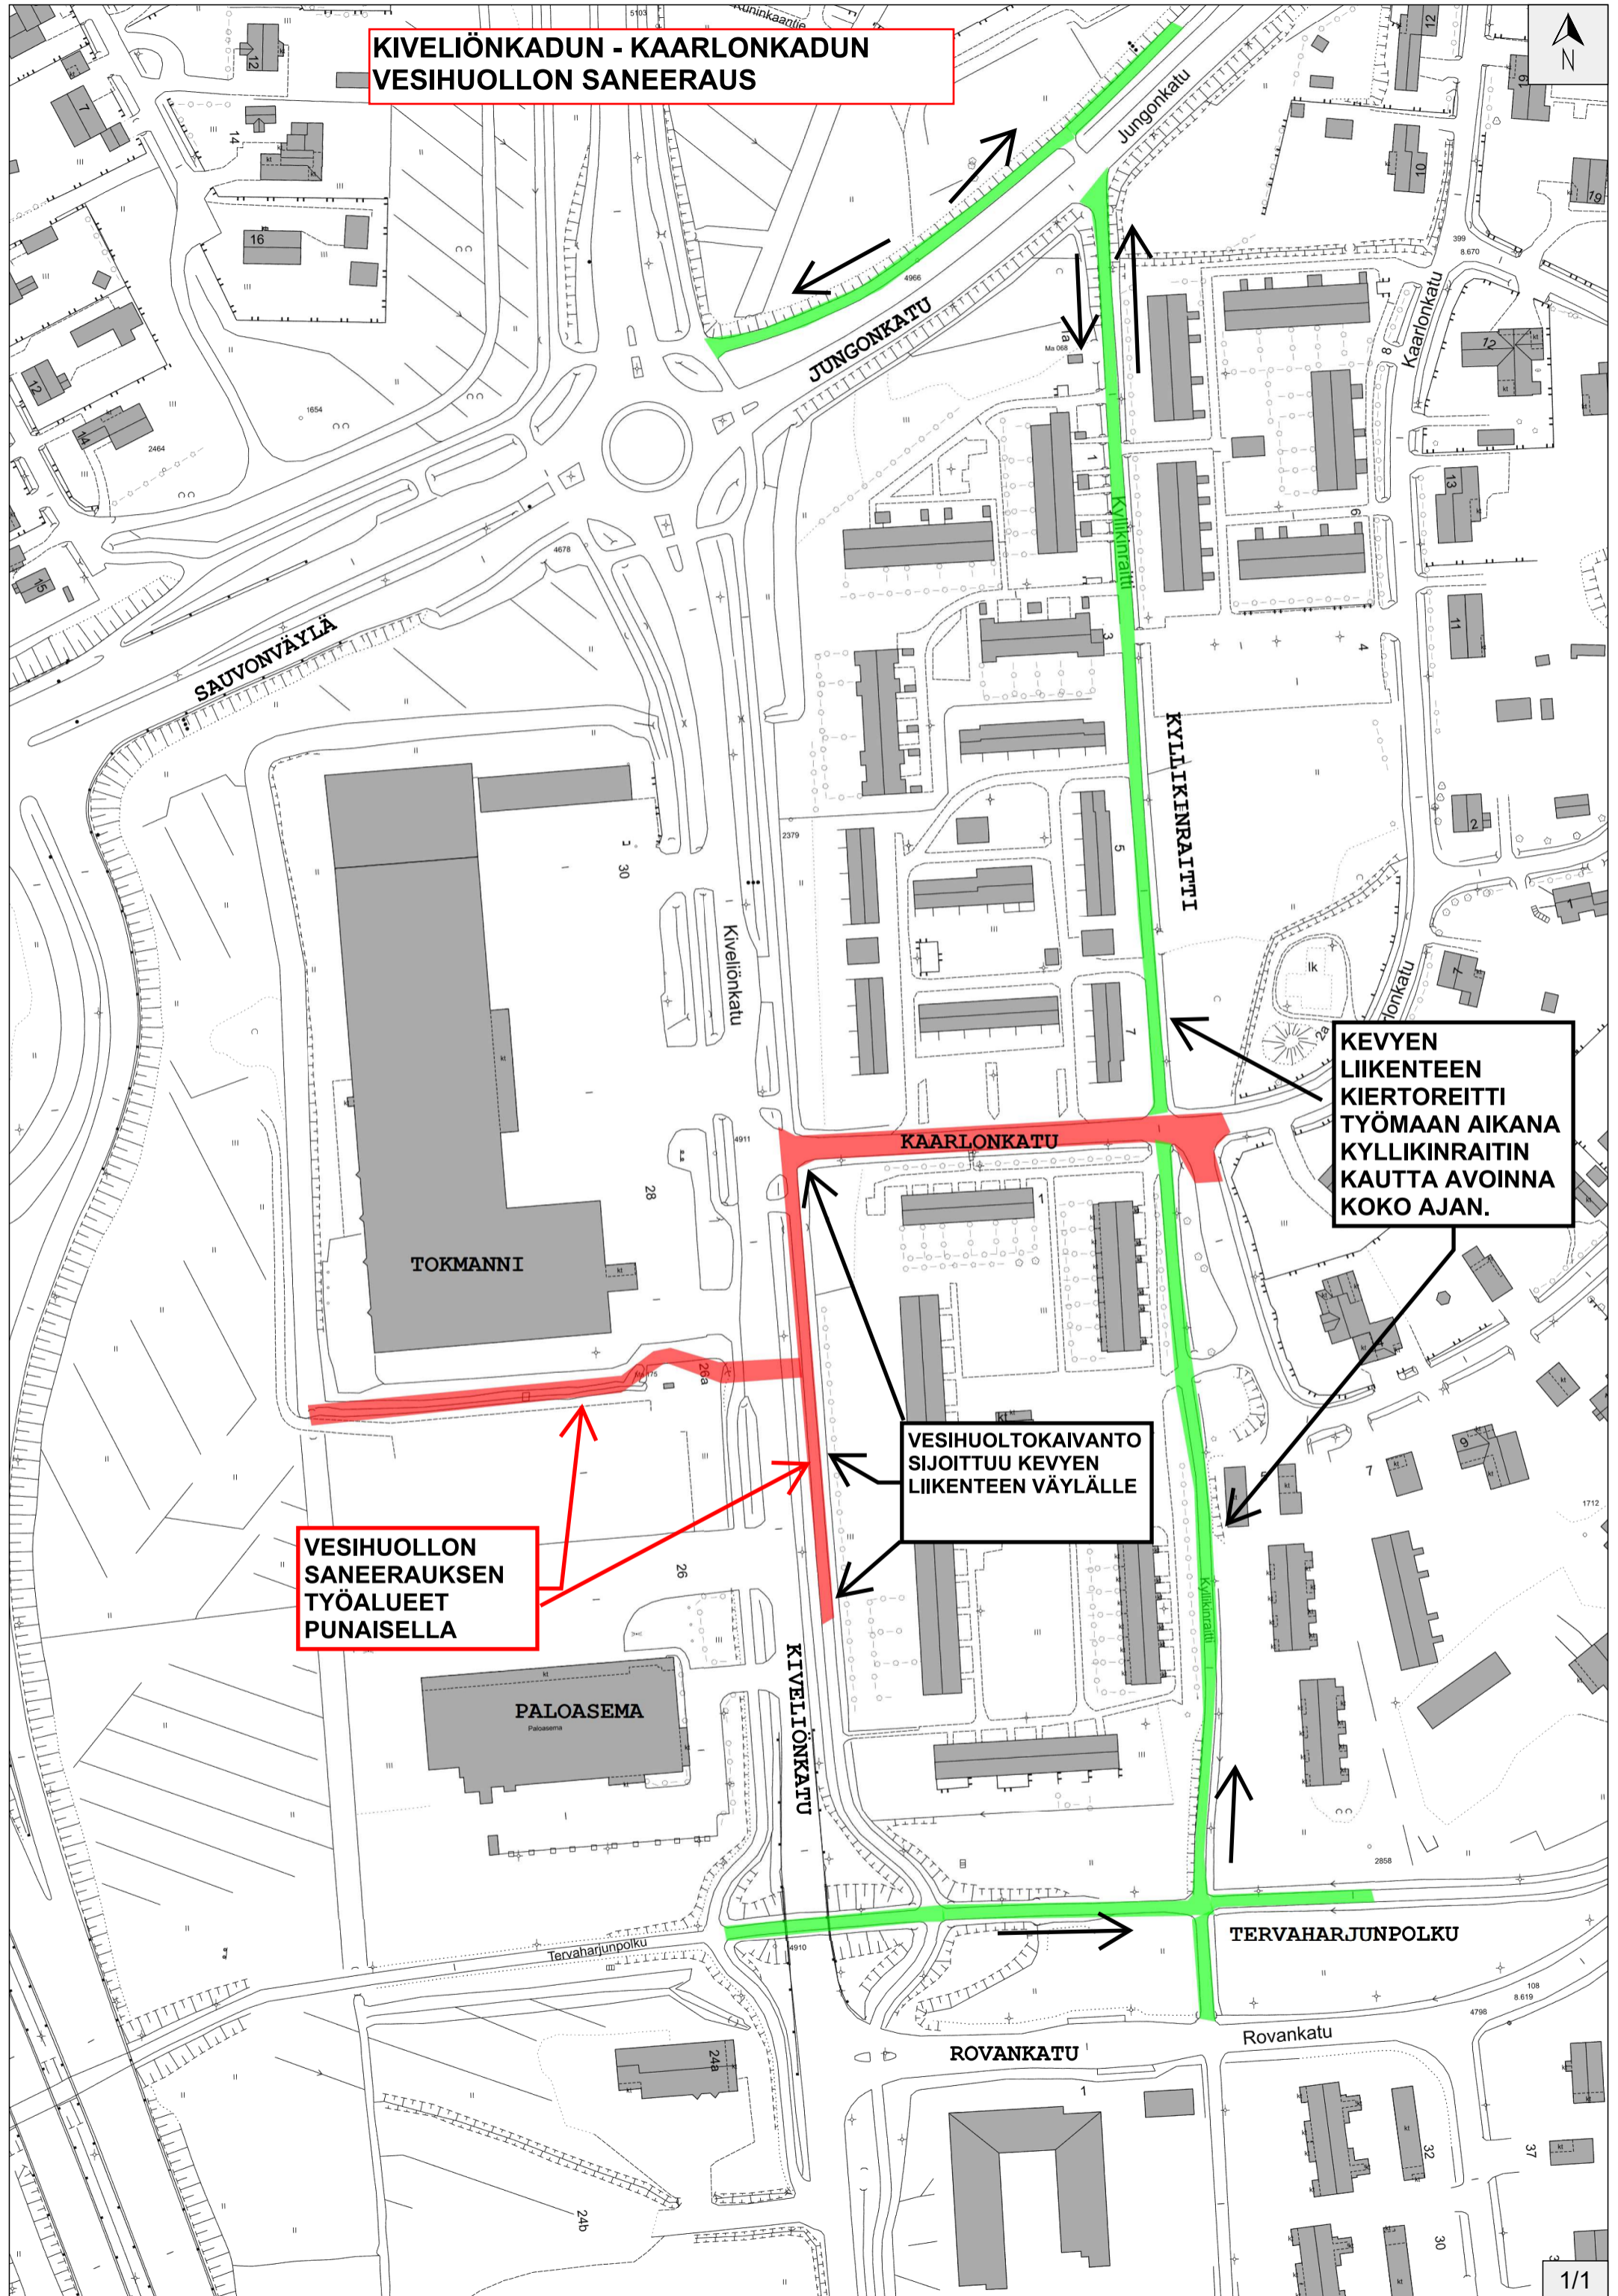

**KIVELIÖNKADUN - KAARLONKADUN
VESIHUOLLON SANEERAUS**

**VESIHUOLLON
SANEERAUKSEN
TYÖALUEET
PUNAISILLA**

**VESIHUOLTOKAIVANTO
SIJOITTUU KEVYEN
LIIKENTEEN VÄYLÄLLE**

**KEVYEN
LIIKENTEEN
KIERTOREITTI
TYÖMAAN AIKANA
KYLLIKINRAITIN
KAUTTA AVOINNA
KOKO AJAN.**